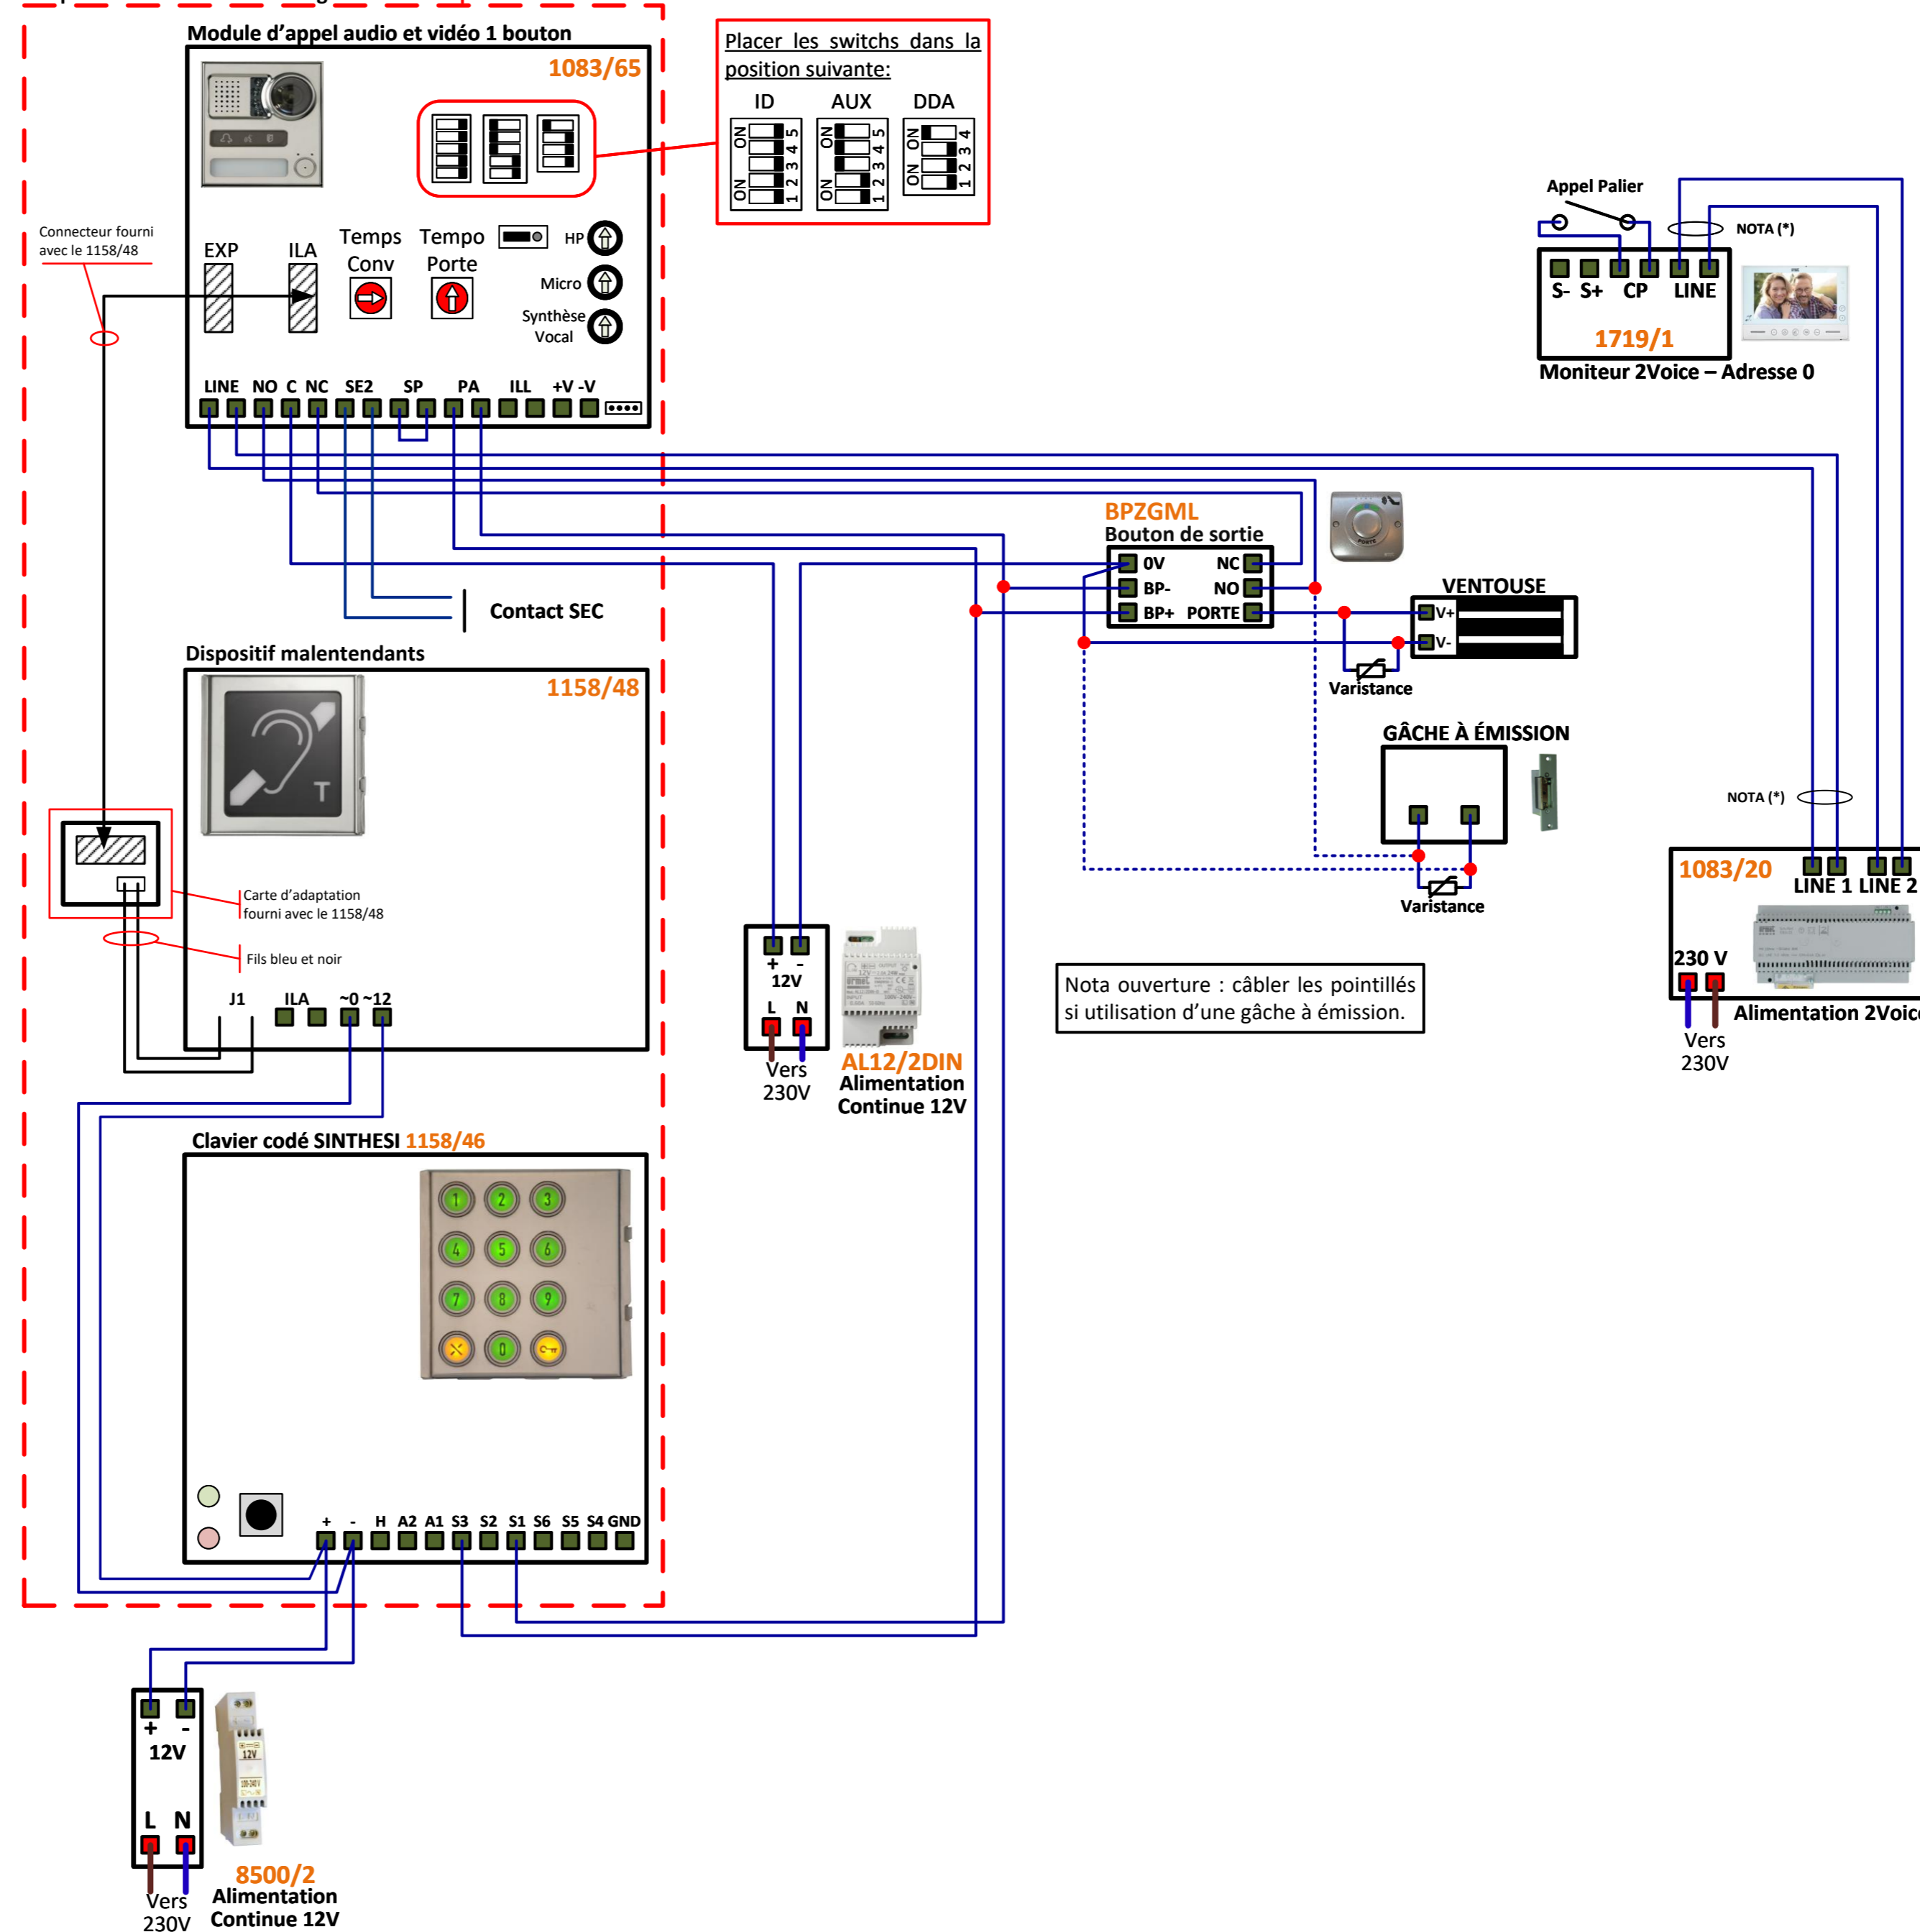

**Distances et nombre de postes maximum pour l'interphonie :**

Type de câble	Nbre max de postes	Distances				Somme maximum de tous les segments A, B et C
		A	B	A+B	C	
Câble 2Voice	127 postes 2Voice	50 m	200 m	200 m	200 m	800 m
SYT Ø 0,8 mm ou Ø 0,6 mm	64 postes 2Voice	50 m	150 m	150 m	100 m	600 m
CAT5 UTP	64 postes 2Voice	50 m	125 m	125 m	100 m	800 m
Câble 1 mm <sup>2</sup>	32 postes 2Voice	50 m	50 m	75 m	50 m	150 m

Câble 2Voice, référence 1083/90 pour 100m et référence 1083/95 pour 500m.

Plaque de rue à 1 bouton configurée en Principale P00

**NOTA (\*) :** Il est obligatoire d'utiliser un câble indépendant pour cette liaison.  
Le schéma n'est valable qu'avec les références produits indiquées.

	1 Principale 1083/65 avec 1158/48 et 1158/46 – synthesi steel			
	Créé par : YOL	Créé le : 29.01.26	Modifié le :	Version : 0
				Numéro du schéma : <b>TV8360</b>