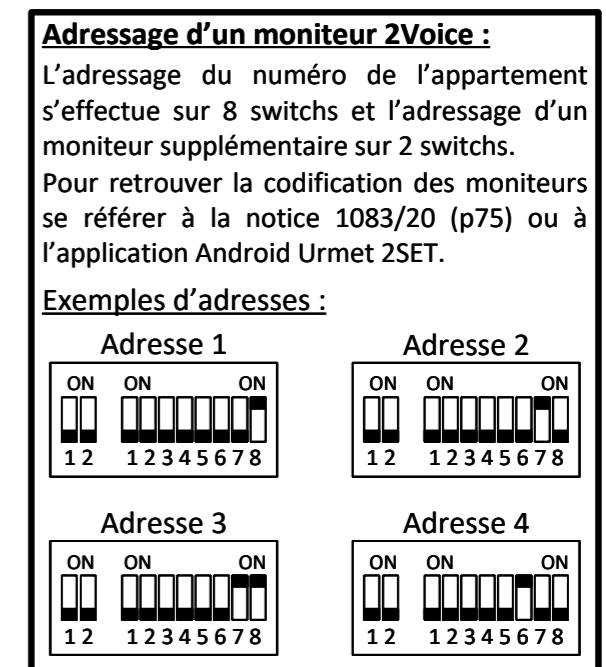

**Distances et nombre de postes maximum pour l'interphonie :**

Type de câble	Nbre max de postes	Distances				Somme maximum de tous les segments A, B et C
		A	B	A+B	C	
Câble 2Voice	127 postes 2Voice	50 m	200 m	200 m	200 m	800 m
SYT Ø 0,8 mm ou Ø 0,6 mm	64 postes 2Voice	50 m	150 m	150 m	100 m	600 m
CAT5 UTP	64 postes 2Voice	50 m	125 m	125 m	100 m	800 m
Câble 1 mm <sup>2</sup>	32 postes 2Voice	50 m	50 m	75 m	50 m	150 m

Câble 2Voice, référence 1083/90 pour 100m et référence 1083/95 pour 500m.

Plaque de rue à 1 bouton configurée en Principale P00

**NOTA (\*) :** Il est obligatoire d'utiliser un câble indépendant pour cette liaison.  
Le schéma n'est valable qu'avec les références produits indiquées.