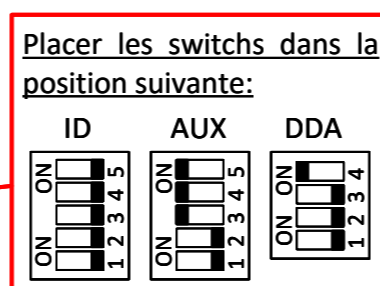

**Distances et nombre de postes maximum pour l'interphonie :**

Type de câble	Nbre max de postes	Distances				Somme maximum de tous les segments A, B et C
		A	B	A+B	C	
Câble 2Voice	127 postes 2Voice	50 m	200 m	200 m	200 m	800 m
SYT Ø 0,8 mm ou Ø 0,6 mm	64 postes 2Voice	50 m	150 m	150 m	100 m	600 m
CAT5 UTP	64 postes 2Voice	50 m	125 m	125 m	100 m	800 m
Câble 1 mm <sup>2</sup>	32 postes 2Voice	50 m	50 m	75 m	50 m	150 m

Câble 2Voice, référence 1083/90 pour 100m et référence 1083/95 pour 500m.

Plaque de rue à 1 bouton configurée en Principale P00

**NOTA (\*) :** Il est obligatoire d'utiliser un câble indépendant pour cette liaison.  
Le schéma n'est valable qu'avec les références produits indiquées.