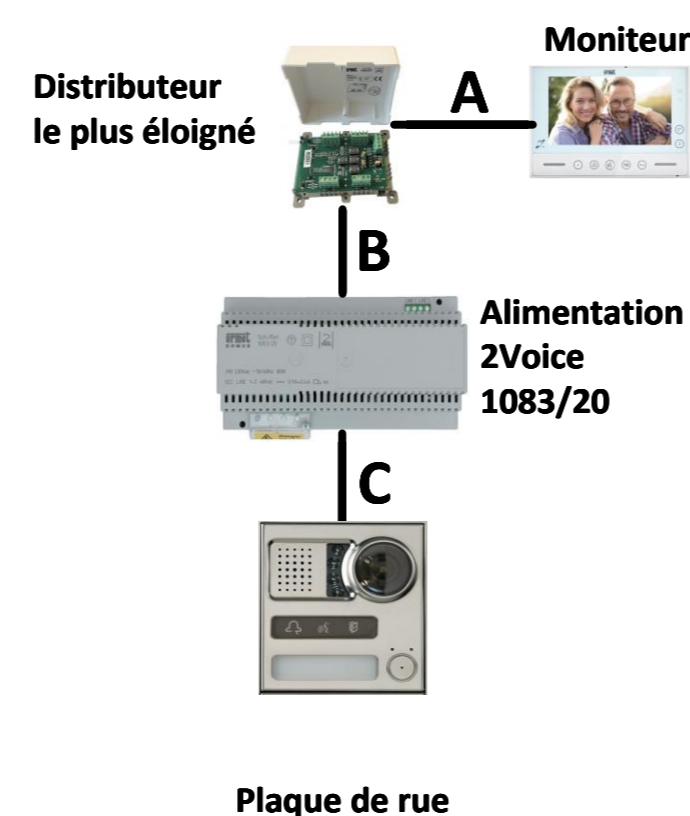

**Distances et nombre de postes maximum pour l'interphonie :**

Type de câble	Nbre max de postes	Distances				Somme maximum de tous les segments A, B et C
		A	B	A+B	C	
Câble 2Voice	127 postes 2Voice	50 m	200 m	200 m	200 m	800 m
SYT Ø 0,8 mm ou Ø 0,6 mm	64 postes 2Voice	50 m	150 m	150 m	100 m	600 m
CAT5 UTP	64 postes 2Voice	50 m	125 m	125 m	100 m	800 m
Câble 1 mm <sup>2</sup>	32 postes 2Voice	50 m	50 m	75 m	50 m	150 m

Câble 2Voice, référence 1083/90 pour 100m et référence 1083/95 pour 500m.

Plaque de rue à 1 bouton configurée en Principale P00

**NOTA (\*) :** Il est obligatoire d'utiliser un câble indépendant pour cette liaison.  
Le schéma n'est valable qu'avec les références produits indiquées.

	1 Principale 1083/65 avec 1158/48 et 1158/46 – synthesi steel			
	Créé par : YOL	Créé le : 29.01.26	Modifié le :	Version : 0
				Numéro du schéma : <b>TV8360</b>