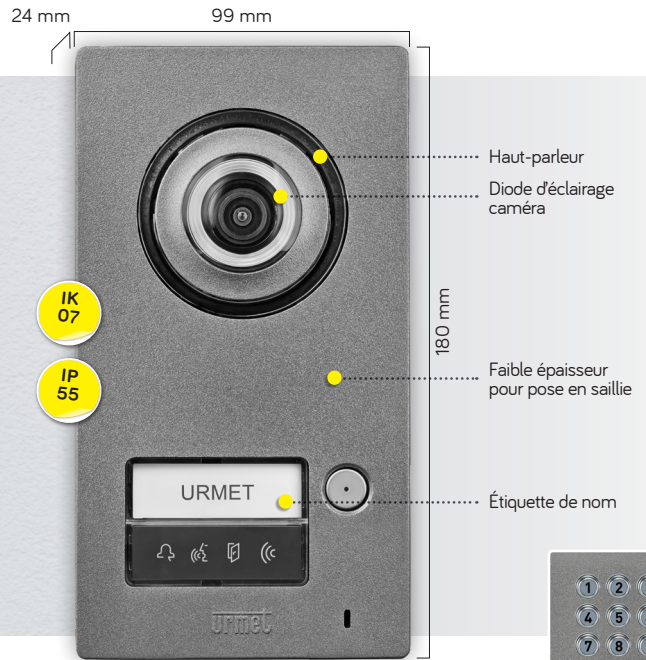

KIT NOTE2 WiFi + YOKIS UP

KIT 1 BOUTON : RÉF. 1723/95U
 KIT 2 BOUTONS : RÉF. 1723/96U

urmet
FRANCE

NOUVEAU
 WIFI INTÉGRÉ

TRANSFERT D'APPEL
 SMARTPHONE INTÉGRÉ
 AU MONITEUR

Existe en kit
 2 familles

MARTIN
 JOUBERT

Contrôle des accès
 avec le lecteur de
 badges intégré
 5 clés de proximité
 + 2 puces discrètes inclus

Lecteur de badge intégré

Clavier codé
 En option

- > 2 fils intégral / câblage gâche et portail direct sur la plaque de rue
- > Mémoire d'images vidéo
- > Intercommunication entre moniteurs dans un même logement et entre logements pour la version 2 boutons