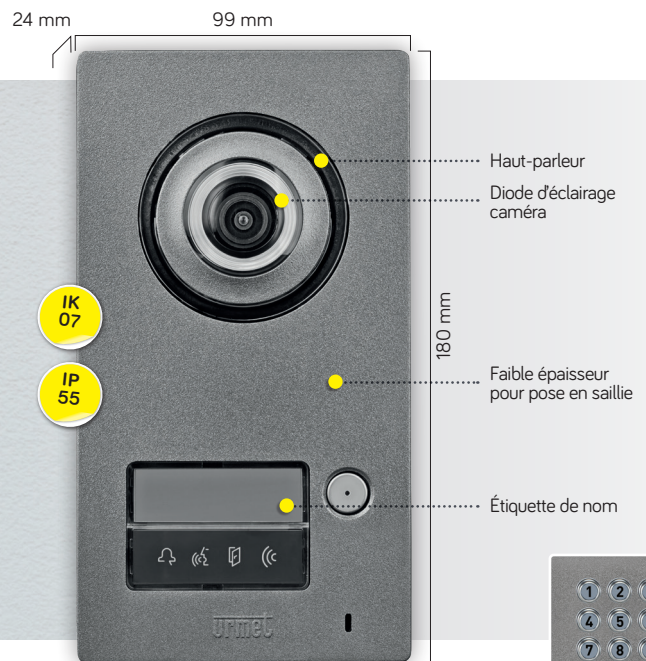

KIT NOTE2 WiFi + YOKIS UP

urmet

KIT 1 BOUTON : RÉF. 1723/95U

KIT 2 BOUTONS : RÉF. 1723/96U

WIFI
INTÉGRÉ

TRANSFERT D'APPEL
SMARTPHONE INTÉGRÉ
AU MONITEUR

Lecteur de badge intégré

Clavier codé
En option

- 2 fils intégral / câblage gâche et portail direct sur la plaque de rue
- Mémoire d'images vidéo
- Intercommunication entre moniteurs dans un même logement et entre logements pour la version 2 boutons