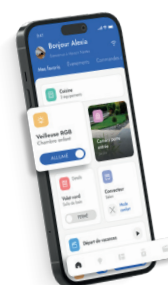

DES OPTIONS COMPLÉMENTAIRES :

Domotique **yokis**

- Gestion de l'éclairage
- Pilotage des ouvrants
- Gestion du chauffage
- Maison connectée