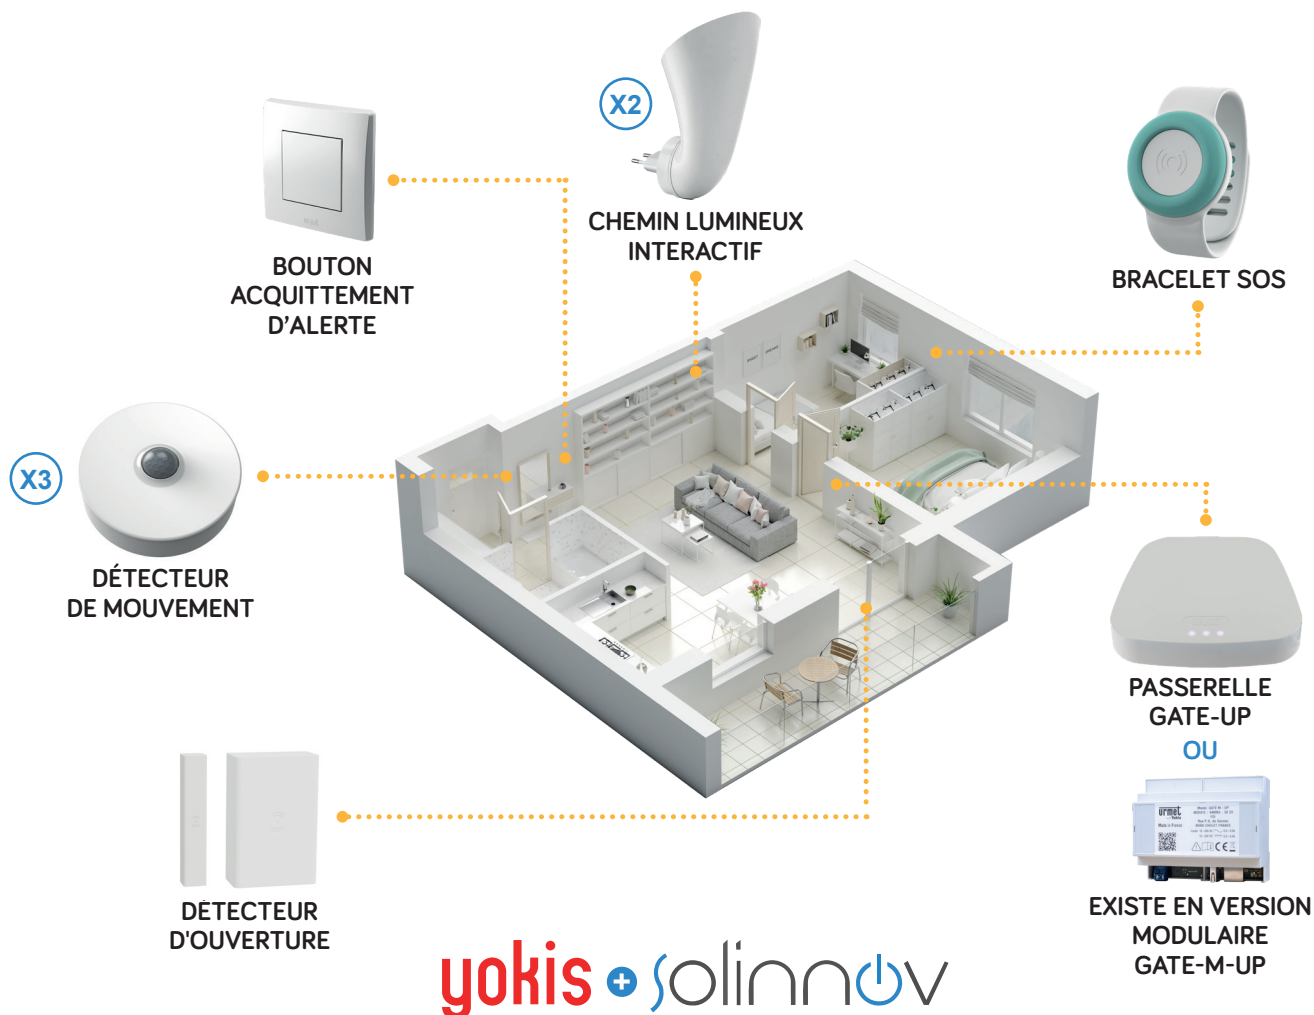

PACK solinnov'up LA SOLUTION 100% RADIO

Réf. SUPMT2 OU SUPT2

urmet

+ PRODUIT

Bienveillante Attention™

- > Téléassistance 24/24 • 7/7
- > Proximité & Relation humaine
- > Mise en relation avec des acteurs locaux
- > Non intrusif

Mesurer le rythme de vie

Analyser & détecter les situations inhabituelles

Accompagner & protéger

PACK LA SOLUTION 100% RADIO

Réf. SUPMT2 OU SUPT2

UN PACK DE BASE :

Références	Pièces équipées	Type de gate	Matériel inclus dans le pack
SUPT2 OU	Pièce de vie, chambre, salle de bain		1 Gate ambiance + 3 détecteurs de mouvements + 2 chemin lumineux + 1 détecteur d'ouverture + 1 bracelet SOS + 1 bouton acquittement
SUPMT2			1 Gate modulaire + 3 détecteurs de mouvements + 2 chemin lumineux + 1 détecteur d'ouverture + 1 bracelet SOS + 1 bouton acquittement

DES OPTIONS COMPLÉMENTAIRES :

Domotique **yokis**

- Gestion de l'éclairage
- Pilotage des ouvrants
- Gestion du chauffage
- Maison connectée

MISE EN SERVICE SIMPLIFIÉE PAR :

Utilisation de l'application U2PRO