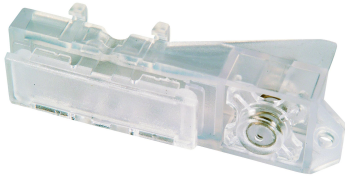

Pièces détachées

Porte-étiquette simple

REF : RC40C

Pour plaque série 655 à une rangée

Résumé

Porte-étiquette simple

Description

- Composé d'un support à visser sur l'arrière de la façade, d'une fenêtre, d'une plaquette support de l'étiquette et de la tige du poussoir.

Caractéristiques

- Poids : 0,01kg

IF YOU LOVE YOUR BUILDING