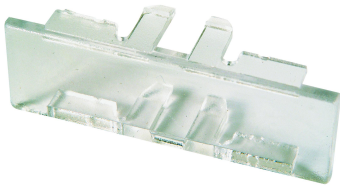

Pièces détachées

Caractéristiques

- **Poids** : 0,002kg

Fenêtre pour porte-étiquettes

REF : RC39

Démontage par l'avant

Résumé

Fenêtre pour porte-étiquettes

Description

- Pour porte-étiquette 1 rangée ou 2 rangées.

Patrimoine

Petit collectif - Moyen collectif

Technologies

Open - 2VOICE - 2 Fils - 5 Fils

IF YOU LOVE YOUR BUILDING