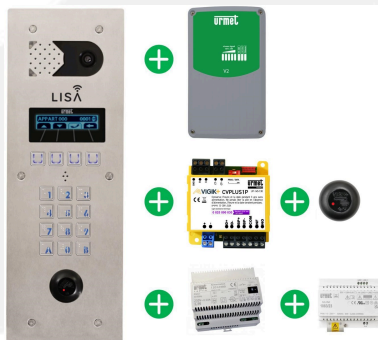

## Pack Complet LISA 1 porte Vigik+ préprogrammé

REF : PCL/1PT25P/SP

Le pack intègre, une platine de rue inox 316L écran 2 lignes avec lecteur Vigik+, alimentations et modem inclus.

### Résumé

LISA est un système d'interphonie GSM sans fil permettant au résident de recevoir ses appels sur son téléphone fixe et smartphone avec ou sans application.

#### Il est composé de :

- Une platine à défilement des noms LISA inox 2 lignes caméra couleur grand angle : écran 2 lignes et clavier ultra-lumineux braille.
- Un lecteur Vigik+ résident.
- Une centrale 1 porte Vigik+ compatible Visiosoftweb
- Les alimentations platine/Modem et centrale
- Un modem 4G pour platine LISA