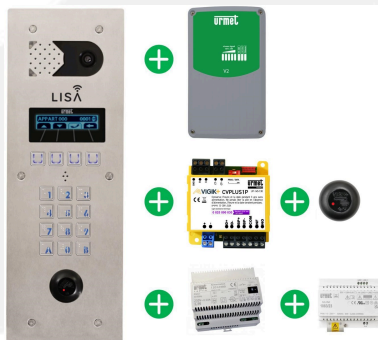

## Pack Complet LISA 1 porte Vigik+

REF : PCL/1PT25P

Le pack intègre, une platine de rue inox 316L écran 2 lignes avec lecteur Vigik+, alimentations et modem inclus.

### Caractéristiques

- **Finition platine** : brossée Inox 316L
- **Dimensions façade** : 410 x 145 x 50mm (HxLxP)
- **Encastrement** : 390 x 130 x 50mm (HxLxP)

LISA est un système d'interphonie GSM sans fil permettant au résident de recevoir ses appels sur son téléphone fixe et smartphone avec ou sans application.

#### Il est composé de :

- Une platine à défilement des noms LISA inox 2 lignes caméra couleur grand angle : écran 2 lignes et clavier ultra-lumineux braille.
- Un lecteur Vigik+ résident.
- Une centrale 1 porte Vigik+ compatible Visiosoftweb
- Les alimentations platine/Modem et centrale
- Un modem 4G pour platine LISA