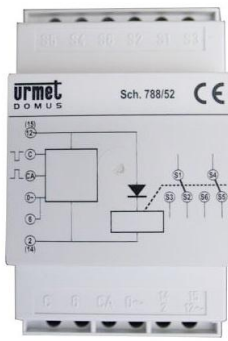

## Relais 12-18Vcc/ca modulaire 2 RT

REF : 788/52

Relais 12-18Vcc/ca modulaire 2 RT

### Résumé

Relais 12-18Vcc/ca modulaire 2 RT

### Description

- Peut être utilisé comme répéteur d'appel, et également comme relais de commande auxiliaire pour un éclairage extérieur, d'escalier, une commande de portail.
- Compatible avec les systèmes de portier audio à appel électronique et ronfleur 5 fils ou 2 fils, et vidéo 5 fils ou coaxial.
- Il est muni de 2 RT 24 V - 5 A.
- Alimentation 12 à 18 Vcc ou ca. Consommation : 150 mA max.
- Montage sur rail DIN.
- Dimensions (HxLxP) : 55 x 90 x 64mm, 3 modules DIN.