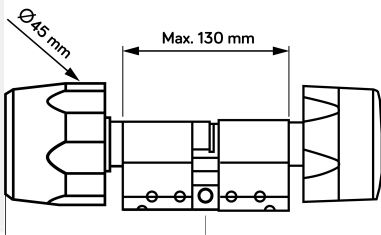

## Caractéristiques

- **Dimension** : Partie intérieure
- **Matériaux** : Pièces en laiton et acier Inox, finition nickelée ou laiton poli, Capot antenne en polycarbonate

## Cylindre VIKY Lecture/Ecriture avec profil européen 30Bx40

REF : CYLLE34

PI: 30mm x PE: 40mm