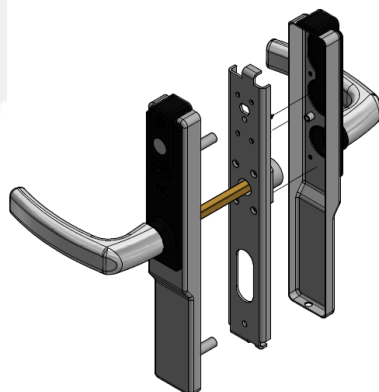

Béquilles

Béquille VIKY avec profil européen

REF : BEQLE01

Contrôle d'accès sans fil autonome

Résumé

1 badge pour ouvrir porte commune et porte palière grâce à la gestion centralisée via VISIOSOFTWEB

Description

Caractéristiques techniques

Poignée réversible

Numéro d'identification unique

Béquille avec Profil Européen- *Réutilisation du canon mécanique installé si existant*

Capacité : 90 000 manoeuvres sur 2 ans

Alimentation : pile lithium 3,6V format AA (fournie)

Vis de fixation TFH (Tête Fraisée Hexagonale) (fournie) permet d'équiper une porte jusqu'à 55 mm d'épaisseur

Fonctionnalités

Configuration par VISIOSOFTWEB

Gestion de profils horaires pour accès commun

Temporisation paramétrable pour porte commune équipée de serrure mécatronique

Mise à jour version firmware par terminal de programmation via Réf. CLAI/PROX

Caractéristiques

- **Finition** : Inox
- **Dimension carré** : 7 mm²
- **Longueur Carré** : 100 mm (épaisseur de porte mini)
- **Entraxe** : 70 mm