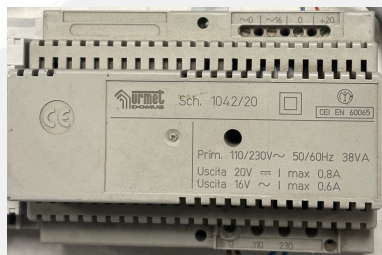

Destockage

Alimentation de remplacement E2W sans secours

REF : 1042/20

Résumé

Alimentation de remplacement E2W sans secours

Description

Alimentation de remplacement E2W sans secours

IF YOU LOVE YOUR BUILDING