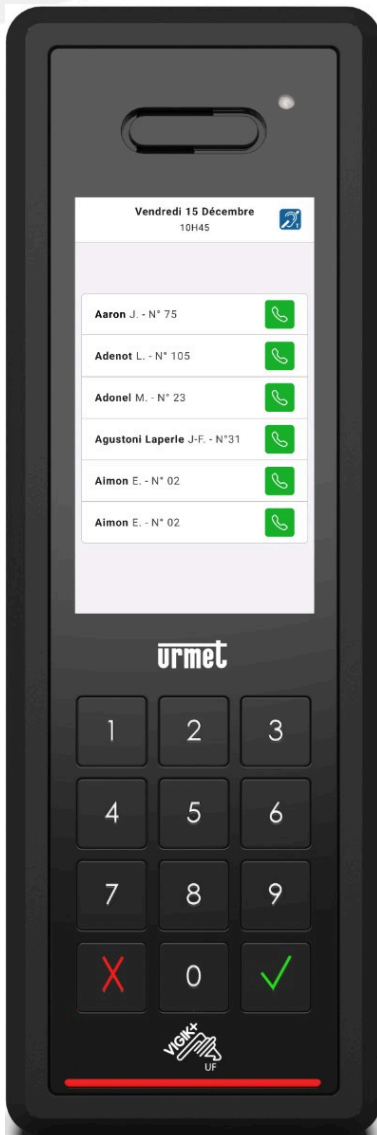

HIZI

HIZI DESIGN 15 ANS 25 LGTS

REF : HIZIDESIGN15A

HIZI DESIGN 15 ANS 25 LGTS

Résumé

Solution GSM qui combine sécurité, gestion à distance et installation facile pour un accueil moderne et sans contrainte.

Description

Platine de rue compacte connectée avec écran tactile & lecteur Vigik+

Élégance, robustesse et gestion d'accès connectée

Conçue pour une pose en saillie, cette platine associe design moderne, matériaux premium et sécurité renforcée. Grâce à son écran tactile 5" et à sa connectivité 4G, elle permet aux résidents de recevoir les appels visiteurs directement sur leur smartphone ou téléphone, avec ou sans l'application Tel2Voice.

Bénéfices pour les utilisateurs

- **Toujours accessible** : appels visiteurs transférés sur mobile ou téléphone fixe.
- **Navigation intuitive** : écran tactile TFT 5" personnalisable.
- **Accès fluide & sécurisé** : lecteur Vigik+ intégré, clavier tactile rétro-éclairé et double fonction (appel + code).
- **Polyvalente** : adaptée aux **résidences** comme aux

Fonctionnalités clés

- **Platine tout en un** : Modem 4G, centrale et lecteur Vigik+ intégrés
- Caméra discrète grand angle
- Appel vers smartphones, téléphones fixes et application Tel2Voice
- Affichage & recherche par défilement (1000 max), ou par boutons tactiles (8 max)
- Jusqu'à **100 000 codes d'accès ou badges**
- Détection de présence et touches rétro-éclairées
- Synthèse vocale pour guider les visiteurs
- Boucle magnétique pour malentendant intégrée
- Clavier physique avec repère sur la touche 5, à double fonction (appels et codes résidents), administrable via HIZISOFT
- Gestion à distance en temps réel exclusivement via HIZISOFT
- Offre avec abonnement prépayé 15 ans, 25 logements inclus
- Matériaux : **PMMA (polyméthacrylate de méthyle)** + **cadre Zamac** ultra-résistant