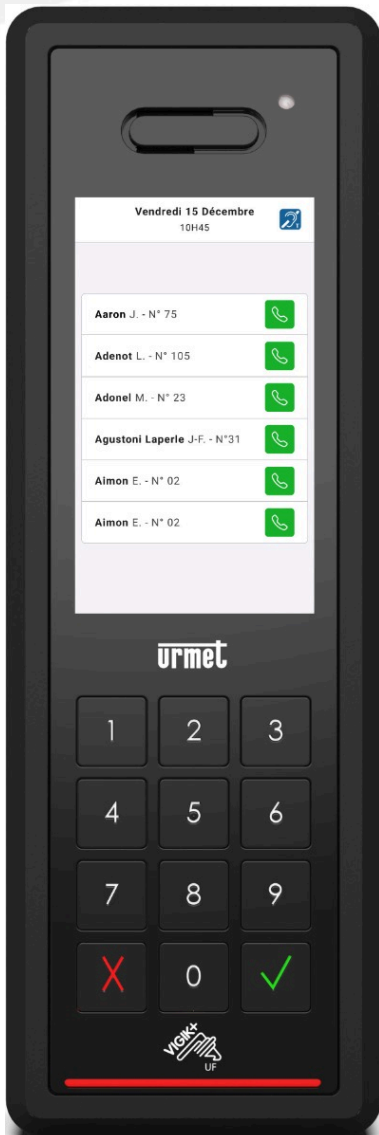

HIZI

HIZI PLATINE 4G SANS ABO

REF : HIZIDESIGN

HIZI DESIGN

Résumé

Solution GSM qui combine sécurité, gestion à distance et installation facile pour un accueil moderne et sans contrainte.

Description

Platine de rue compacte connectée avec écran tactile & lecteur Vigik+

Élégance, robustesse et gestion d'accès connectée

Conçue pour une pose en saillie, cette platine associe design moderne, matériaux premium et sécurité renforcée. Grâce à son écran tactile 5" et à sa connectivité 4G, elle permet aux résidents de recevoir les appels visiteurs directement sur leur smartphone ou téléphone, avec ou sans l'application Tel2Voice.

Bénéfices pour les utilisateurs

- **Toujours accessible** : appels visiteurs transférés sur mobile ou téléphone fixe.
- **Navigation intuitive** : écran tactile TFT 5" personnalisable.
- **Accès fluide & sécurisé** : lecteur Vigik+ intégré, clavier tactile rétro-éclairé et double fonction (appel + code).
- **Polyvalente** : adaptée aux **résidences** comme aux

Fonctionnalités clés

- **Platine tout en un** : Modem 4G, centrale et lecteur Vigik+ intégrés
- Caméra discrète grand angle
- Appel vers smartphones, téléphones fixes et application Tel2Voice
- Affichage & recherche par défilement (1000 max), ou par boutons tactiles (8 max)
- Jusqu'à **100 000 codes d'accès ou badges**
- Détection de présence et touches rétro-éclairées
- Synthèse vocale pour guider les visiteurs
- Boucle magnétique pour malentendant intégrée
- Clavier physique avec repère sur la touche 5, à double fonction (appels et codes résidents), administrable via HIZISOFT
- Gestion à distance en temps réel exclusivement via HIZISOFT
- Offre nécessitant un abonnement mensuel ou prépayé
- Matériaux : **PMMA (polyméthacrylate de méthyle)** + **cadre Zamac** ultra-résistant