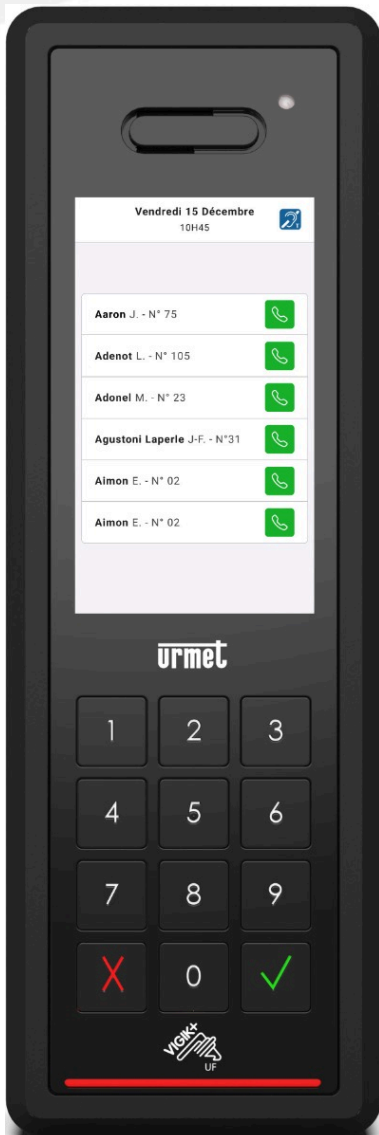

# HIZI

## HIZI PLATINE 4G SANS ABO

REF : HIZIDESIGN

HIZI DESIGN

### Résumé

Solution GSM qui combine sécurité, gestion à distance et installation facile pour un accueil moderne et sans contrainte.

### Description

Platine de rue compacte connectée avec écran tactile & lecteur Vigik+

Élégance, robustesse et gestion d'accès connectée

Conçue pour une pose en saillie, cette platine associe design moderne, matériaux premium et sécurité renforcée. Grâce à son écran tactile 5" et à sa connectivité 4G, elle permet aux résidents de recevoir les appels visiteurs directement sur leur smartphone ou téléphone, avec ou sans l'application Tel2Voice.