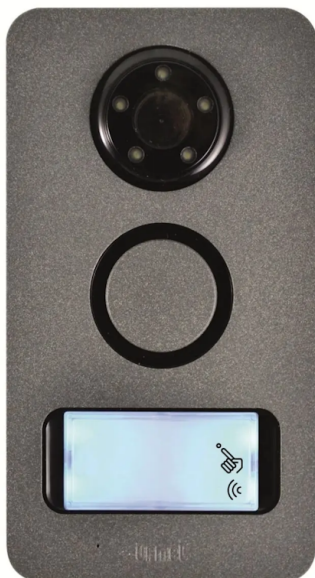

# PLAQUE MIKRA POUR KIT NOTE

REF : 1722/11

## Description

---

Module d'appel extérieur pour installation 2 fils vidéo

- ip 44, ik 7. pose en saillie. montage encastrée avec le kit optionnel réf. 1122/60
- avec groupe phonique d'une puissance supérieure à 100 db, caméra couleur + leds blanches haute luminosité et touche d'appel lumineuse
- personnalisation du porte-étiquette par cabochons de couleur fournis (bleu, vert)
- caméra couleur ccd 1/3" objectif 2mm. angle de vue horizontal : 105°, vertical : 85°
- façade en zamac gris
- lecteur de contrôle d'accès intégré. jusqu'à 12 badges mémorisables
- diffusion d'un message d'accueil des visiteurs
- raccordement du bouton poussoir de sortie
- commande d'ouverture de la serrure électrique de porte par tension de 12 v fournie
- commande d'ouverture du portail motorisé par contact sec libre de potentiel
- dimensions (hxlxp) : 180 x 99 x 24 mm