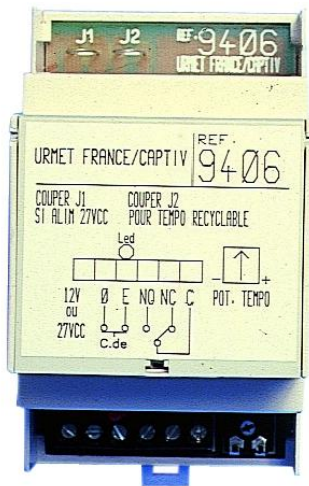

Relais et temporisateurs

Caractéristiques

- Poids : 0,15kg

Temporisateur universel modulaire

REF : 9406

Temporisateur universel modulaire

Résumé

Temporisateur universel modulaire

Description

- Destiné à commander des gâches ou des ventouses.
- 2 modes : recyclable pour gâche à rupture ou ventouse / non recyclable pour gâche à émission.
- Réglable de 1 à 30 secondes.
- Il est équipé d'un contact RT 5 A.
- Boîtier rail DIN 4 modules livré avec son rail.
- Dimensions (HxLxP) : 75 x 70 x 90 mm.