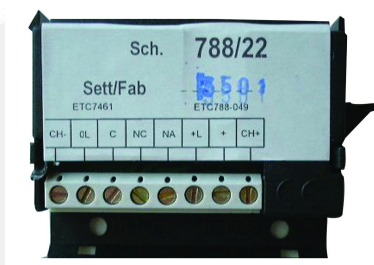

Relais auxiliaires

Caractéristiques

- Poids : 0,05kg

Relais universel (1 RT)

REF : 788/22

Résumé

Poste d'appartement intérieur destiné aux installations neuves ou aux rénovations.

Description

- Circuit de taille réduite pour installation dans un poste ou dans certaines plaques de rue.
- Utilisé pour relayer tout type de sonnerie ou pour relayer une commande d'ouverture de porte ou de portail.
- 1 contact RT 1A - 24V.
- Alimentation 12 à 20Vcc.
- Fixation par vis ou par adhésif fournis.
- Dimensions (H x L x P) : 50 x 60 x 15 mm.