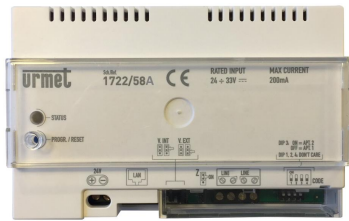

## Module de transfert d'appel CallMe pour Mini Note 2 et Mini Note +

REF : 1722/58A

Recevez vos appels sur votre smartphone

### Résumé

La CallMe Box est un **module à ajouter à votre kit Villa Mini Note 2 ou Mini Note + pour recevoir les appels de vos visiteurs directement sur votre smartphone**, lorsque vous êtes absent de votre logement ou dans votre logement mais tout simplement occupé.